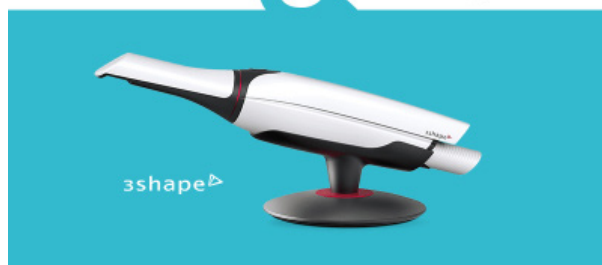

Une communication entre nos deux structures pour faciliter la gestion de vos plans de traitement !

Notre plateforme DEEP My Cases et celle de 3Shape sont reliées. Ainsi toutes les empreintes prises avec la caméra seront **automatiquement accessibles** à notre équipe d'orthodontistes. Vous n'avez pas besoin de nous transférer les fichiers numériques. Nos équipes iront directement les récupérer pour vous.

Vous pouvez utiliser la caméra 3Shape, au quotidien pour tous vos besoins.